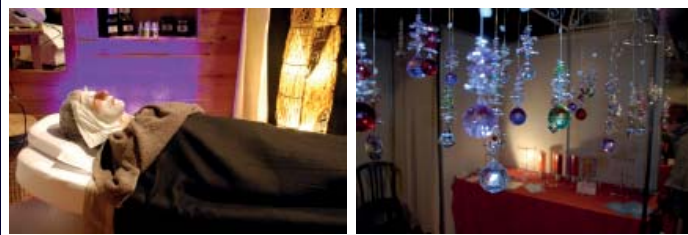

21ème édition du Salon Parallèle ...

Sam 17 & Dim 18 Novembre 2018 de 10h à 19h

Venir au Salon Parallèle ...